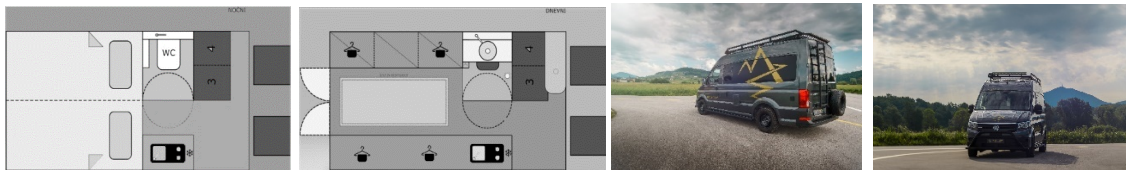

Die Grundausstattung des Wohnbereiches Phantom Adventure Sport	Preis inkl. 19% Mehrwertsteuer
Grundpreis des Modells VW CRAFTER/MAN TGE 2,0L EU6 130kW 4M.)	89.850,00 Euro*
Grundpreis des Modells VW CRAFTER/MAN TGE 2,0L EU6 130 kW 4M,Aut.)	91.900,00 Euro*

Nacht

Tag