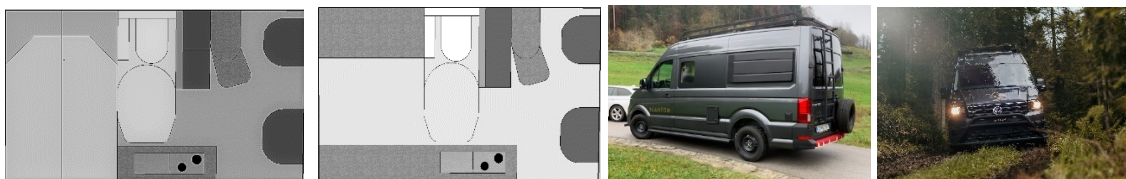

Nacht

Tag

Die Grundausstattung des Wohnbereiches Phantom Adventure Shadow	Preis inkl. 19% Mehrwertsteuer
Grundpreis des Modells VW CRAFTER/MAN TGE 2,0L EU6 130 kW. 4M.)	91.850,00 €*
Grundpreis des Modells VW CRAFTER/MAN TGE 2,0L EU6 130 kW ,4M, Automatic)	93.930,00 €*